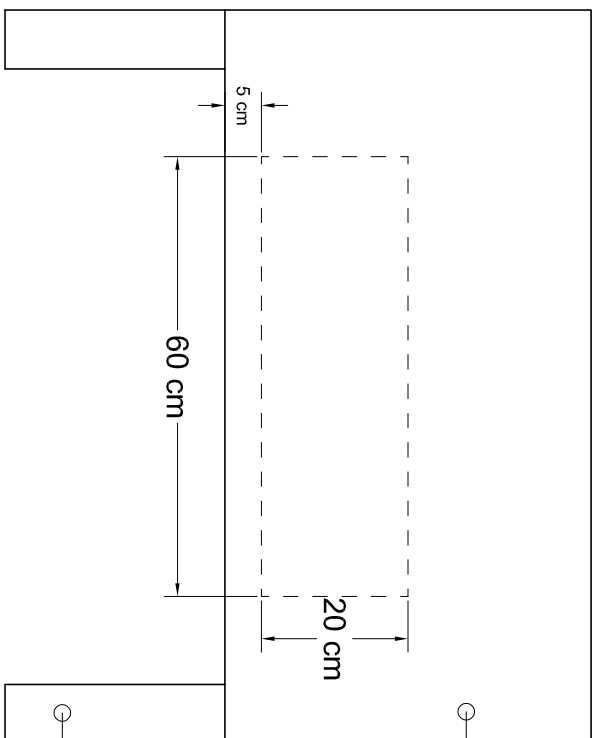

ALLEGATO A

Comune di PONTE BUGLIESE

Questa area verde è stata adattata da:

area adozione per logo e testi

CARTELLO A
Per rotatorie
ed aree di
grandi
dimensioni

Pannello in forex spessore 3 mm,
colore bianco

Struttura in elementi in legno di sezione 8x8 cm
infissi nel terreno senza fondazione.