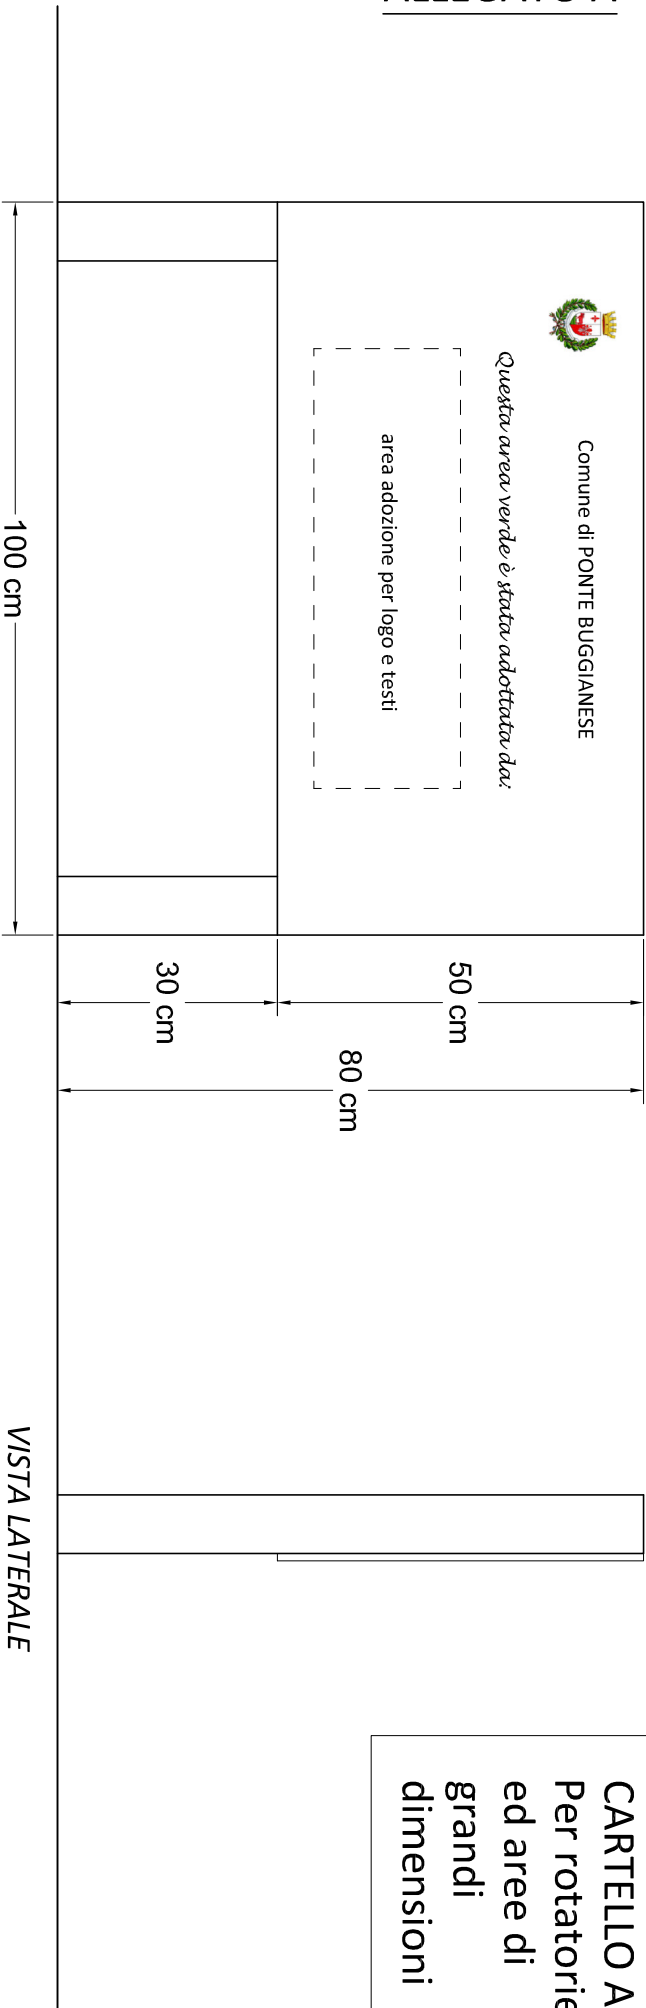

ALLEGATO A

Comune di PONTE BUGLIESE

Questa area verde è stata adattata da:

area adozione per logo e testi

CARTELLO A
Per rotatorie
ed aree di
grandi
dimensioni

Pannello in forex spessore 3 mm,
colore bianco

Struttura in elementi in legno di sezione 8x8 cm
infissi nel terreno senza fondazione.